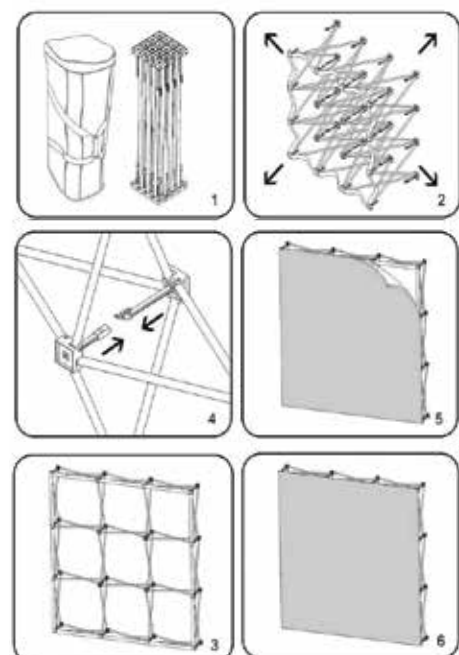

POP-12

POP-2

POP-12 Size	Price
2250 x 2250mmH	\$850
3000 x 2250mmH	\$1050

POP-2 Size	Price
2250 x 2250mmH x 300mmD	\$850
3000 x 2250mmH x 300mmD	\$1050

Pop Up Stand