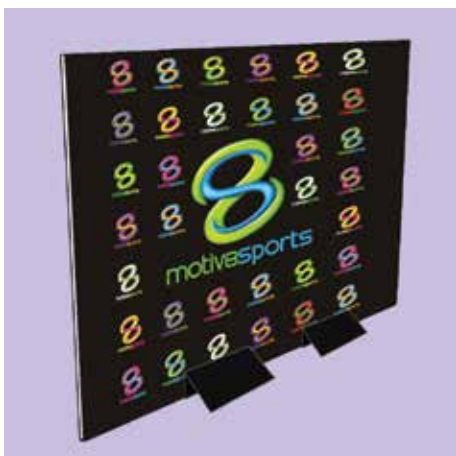

# Media Walls

Media-W03

Media-W03 Size	Price
1500 x 2000mmH	\$360
2000 x 2000mmH	\$430
2400 x 2300mmH	\$550
3000 x 2300mmH	\$650

Media-W02

Media-W02 Size	Price
2440 x 2440mmH	\$900
3660 x 2440mmH	\$1200
4880 x 2440mmH	\$1600
9700 x 2400mmH	\$2400

Media-W01

W01-B \$80

Media-W01 Size	Price
2440 x 2440mmH	\$480
3000 x 2440mmH	\$750
3660 x 2440mmH	\$880
4880 x 2400mmH	\$990