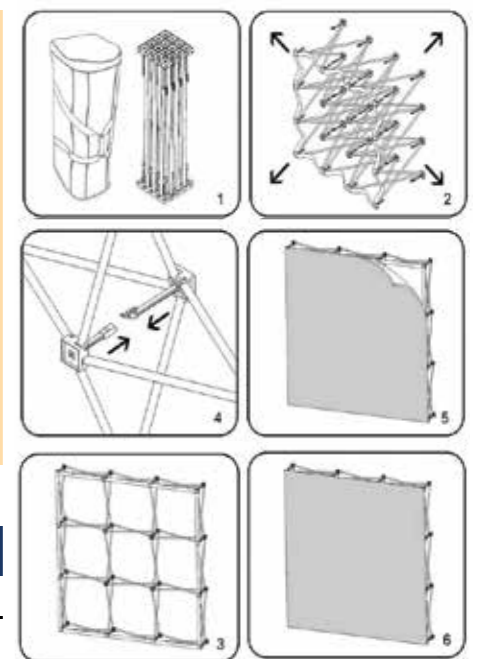

POP-12

POP-2

POP-12 Size	Price
2250 x 2250mmH	\$850
3000 x 2250mmH	\$1050

POP-2 Size	Price
2250 x 2250mmH x 300mmD	\$850
3000 x 2250mmH x 300mmD	\$1050

Pop Up Stand